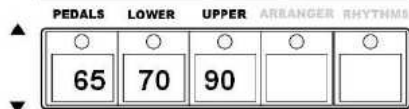

**VALUE**

**VOLUME CONTROL**

01. Pressione até o visor piscar.
02. Utilizando os botões VALUE [▲] e [▼], selecione "-1".

**SUGESTÃO 02**

**PEDALS**

**LOWER KEYBOARD**

**UPPER KEYBOARD**

**EFFECT**

Pressione até o visor piscar e selecione o som 136

**OCTAVE SHIFT** TRANPOSE REVERB

**VALUE**

**VOLUME CONTROL**

01. Pressione até o visor piscar.
02. Utilizando os botões VALUE [▲] e [▼], selecione "-1".