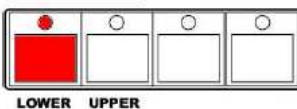

**VALUE**

**VOLUME CONTROL**

01. Pressione até o visor piscar.
02. Utilizando os botões VALUE [▲] e [▼], selecione "-1".

**SUGESTÃO 02**

**PEDALS**

**LOWER KEYBOARD**

**UPPER KEYBOARD**

**EFFECT**