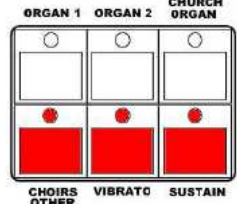

# D-2

Dual Voice

**SUGESTÃO 01**

**PEDALS**

**LOWER KEYBOARD**

**UPPER KEYBOARD**

**EFFECT**

**OCTAVE SHIFT** TRANPOSE REVERB

**VALUE**

**VOLUME CONTROL**

01. Pressione até o visor piscar.
02. Utilizando os botões VALUE [▲] e [▼], selecione "-1".

**SUGESTÃO 02**

**PEDALS**

**LOWER KEYBOARD**

**UPPER KEYBOARD**

**EFFECT**

Pressione até o visor piscar e selecione o som 136

**OCTAVE SHIFT** TRANPOSE REVERB

**VALUE**

**VOLUME CONTROL**

01. Pressione até o visor piscar.
02. Utilizando os botões VALUE [▲] e [▼], selecione "-1".