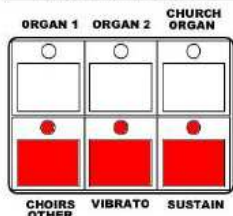

LOWER KEYBOARD