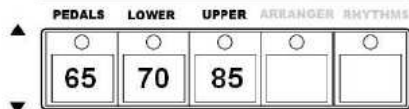

**VALUE**

**VOLUME CONTROL**

01. Pressione até o visor piscar.
02. Utilizando os botões VALUE [▲] e [▼], selecione "-1".

**SUGESTÃO 02**

**PEDALS**

**LOWER KEYBOARD**

**UPPER KEYBOARD**

**EFFECT**