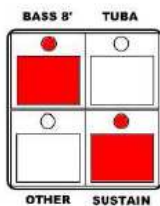

SUGESTÃO 04

PEDALS