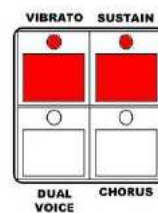

**VALUE**

**VOLUME CONTROL**

01. Pressione até o visor piscar.
02. Utilizando os botões VALUE [▲] e [▼], selecione "-1".

**SUGESTÃO 02**

**PEDALS**

**LOWER KEYBOARD**

**UPPER KEYBOARD**

**EFFECT**