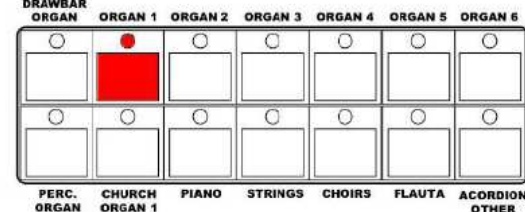

**UPPER KEYBOARD**

DRAWBAR ORGAN	ORGAN 1	ORGAN 2	ORGAN 3	ORGAN 4	ORGAN 5	ORGAN 6
<input type="checkbox"/>	<input type="checkbox"/>	<input type="checkbox"/>	<input type="checkbox"/>	<input type="checkbox"/>	<input type="checkbox"/>	<input type="checkbox"/>
<input type="checkbox"/>	<input type="checkbox"/>	<input type="checkbox"/>	<input type="checkbox"/>	<input type="checkbox"/>	<input type="checkbox"/>	<input type="checkbox"/>
PERC ORGAN	CHURCH ORGAN	PIANO	STRINGS	CHOIRS	FLAUTA	OTHER

# D-2

Dual Voice

**SUGESTÃO 01**

**PEDALS**

**LOWER KEYBOARD**

**UPPER KEYBOARD**

**EFFECT**

**OCTAVE SHIFT** TRANPOSE REVERB

**VALUE**

**VOLUME CONTROL**

01. Pressione até o visor piscar.
02. Utilizando os botões VALUE [▲] e [▼], selecione "-1".

**SUGESTÃO 02**

**PEDALS**

**LOWER KEYBOARD**

**UPPER KEYBOARD**

**EFFECT**