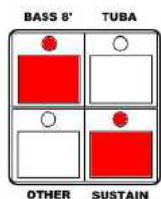

**VALUE**

**VOLUME CONTROL**

01. Pressione até o visor piscar.
02. Utilizando os botões VALUE [▲] e [▼], selecione "-1".

**SUGESTÃO 02**

**PEDALS**

**LOWER KEYBOARD**

**UPPER KEYBOARD**

**EFFECT**