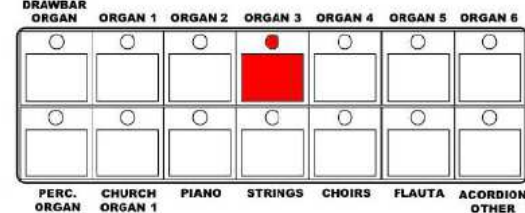

**VALUE**

**VOLUME CONTROL**

01. Pressione até o visor piscar.
02. Utilizando os botões VALUE [▲] e [▼], selecione "-1".

**SUGESTÃO 02**

**PEDALS**

**LOWER KEYBOARD**

**UPPER KEYBOARD**

**EFFECT**