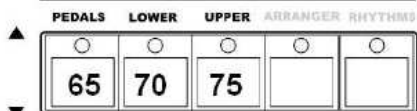

VOLUME CONTROL