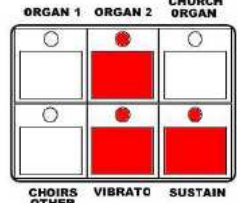

**UPPER KEYBOARD**

DRAWBAR ORGAN	ORGAN 1	ORGAN 2	ORGAN 3	ORGAN 4	ORGAN 5	ORGAN 6
<input type="checkbox"/>	<input type="checkbox"/>	<input type="checkbox"/>	<input type="checkbox"/>	<input type="checkbox"/>	<input type="checkbox"/>	<input type="checkbox"/>
<input type="checkbox"/>	<input type="checkbox"/>	<input type="checkbox"/>	<input type="checkbox"/>	<input type="checkbox"/>	<input type="checkbox"/>	<input type="checkbox"/>
PERC ORGAN	CHURCH ORGAN	PIANO	STRINGS	CHOIRS	FLAUTA	OTHER

**VALUE**  
 ▼ TEMPO ▲

<input type="checkbox"/>	<input type="checkbox"/>
--------------------------	--------------------------

**OCTAVE SHIFT**    TRANSPOSE    REVERB

<input type="checkbox"/>	<input type="checkbox"/>	<input type="checkbox"/>	<input type="checkbox"/>
LOWER	UPPER		

# D-2

Dual Voice

**SUGESTÃO 01**

**PEDALS**

**LOWER KEYBOARD**

**UPPER KEYBOARD**

**EFFECT**

**OCTAVE SHIFT** TRANPOSE REVERB

**VALUE**

**VOLUME CONTROL**

01. Pressione até o visor piscar.
02. Utilizando os botões VALUE [▲] e [▼], selecione "-1".

**SUGESTÃO 02**

**PEDALS**

**LOWER KEYBOARD**

**UPPER KEYBOARD**

**EFFECT**