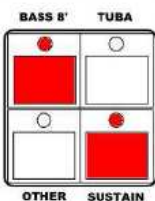

SUGESTÃO 03

PEDALS