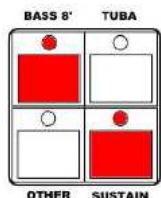

SUGESTÃO 01

PEDALS