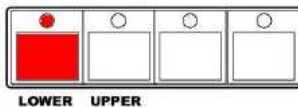

OCTAVE SHIFT TRANPOSE REVERB