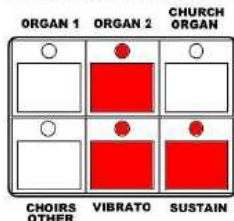

LOWER KEYBOARD