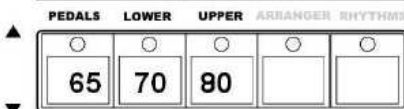

VOLUME CONTROL